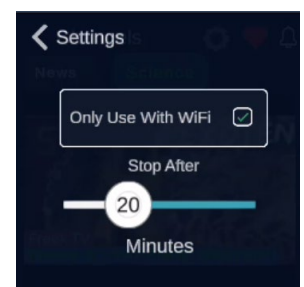

EXTRA OPTIES

- Je kan de maximale afspeelduur van een video aanpassen.
- Je kan aangeven of de video's alleen via WIFI te bekijken zijn.

Beide pas je aan bij instellingen in videoplayer.

Wanneer je videoplayer opent, staat er rechts bovenaan een tandwiel, klik hierop en je zult het bovenstaande zien.