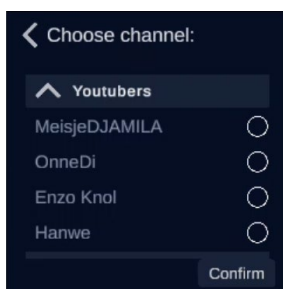

STAP 5. CHANNELS (KANALEN)

Kies hier de videokanalen die je kind leuk vindt, bijvoorbeeld 'Youtubers' en 'Enzo Knol'. Wanneer je dit ingevuld hebt zal de smartwatch automatisch video's laten zien.

*Zit er een videokanaal niet tussen, mail dan naar info@rebelcactus.com en wij zullen het Youtube kanaal toevoegen.