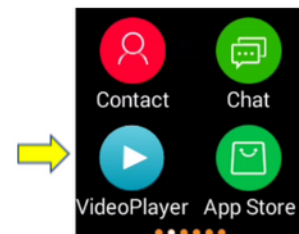

STAP VOOR STAP

IN DEZE INSTRUCTIE LEGGEN WE JE STAP VOOR STAP UIT HOE JE DE VIDEOPLAYER
MAKKELIJK EN SNEL INSTELT OP DE REBEL CACTUS SMARTWATCH.

Let op! De Rebel Cactus videoplayer is altijd in het Engels!

Om de kinderen zo relevant mogelijke kidsvideo's aan te bieden, start de app de eerste keer op met een aantal keuzes. Deze keuzes zullen de videocontent aanpassen aan de interesses/leeftijd/land van je kind.

Zorg ervoor dat de wifi op de smartwatch aanstaat.

Ouders hebben volledige controle over welke apps hun kinderen mogen gebruiken op de Rebel Cactus Play.

Disclaimer: Geen van de video's bevat reclame. We hebben de leeftijd tot 12 jaar in 2 groepen verdeeld t/m 7 jaar en 8 t/m 12 jaar.

Op basis van de opgegeven leeftijd voldoet deze aan de Nederlandse kijkwijzerrichtlijnen tot 7 jaar en tot 12 jaar.