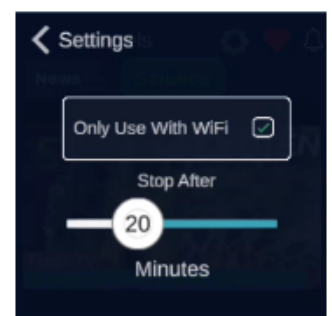

DISCOVER
YOUR WORLD

VOOR MEER INFORMATIE BEKIJK DE
FAQ'S OP WWW.REBELCACTUS.COM